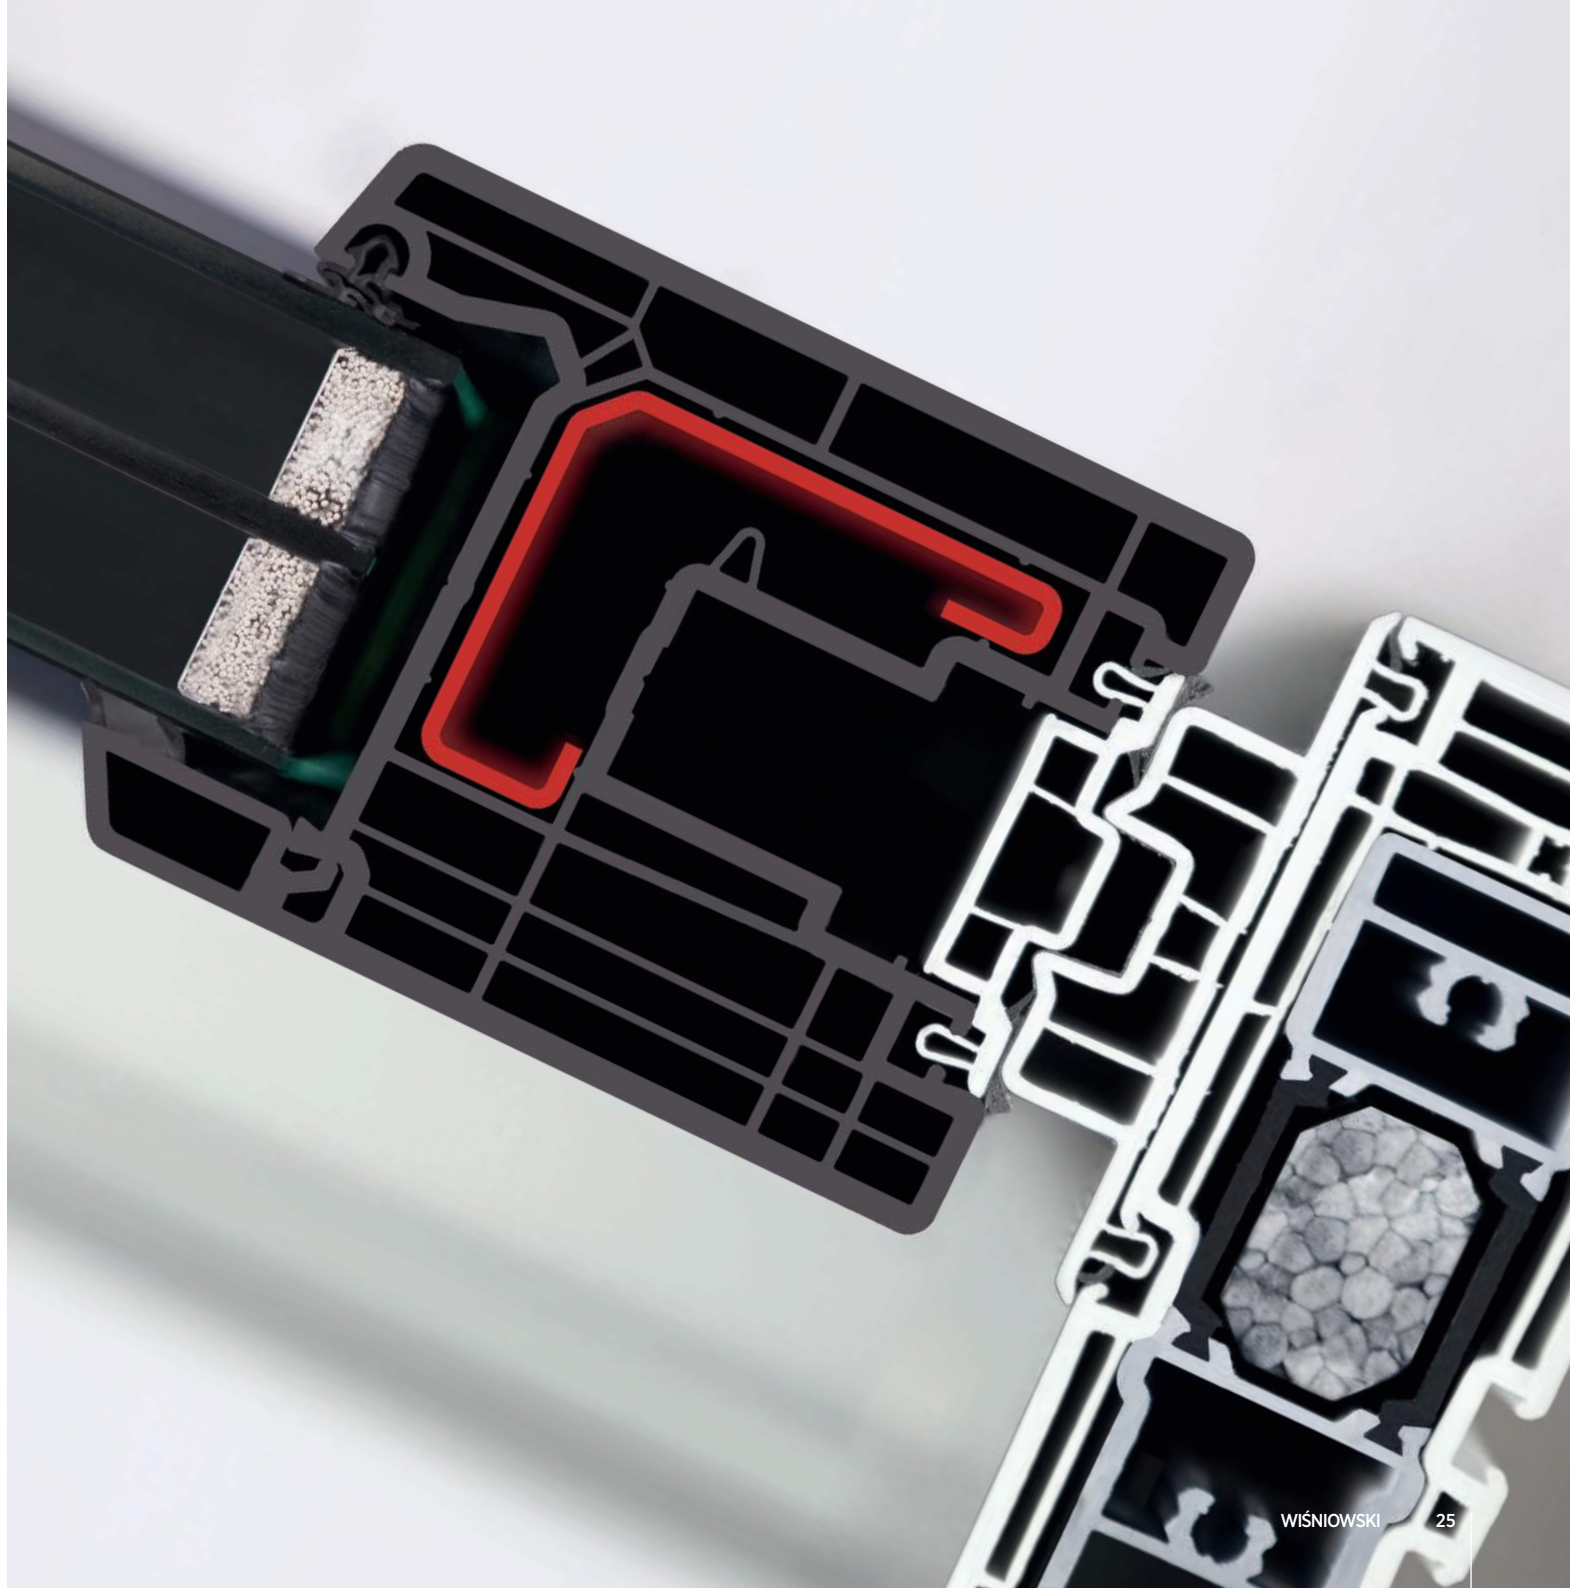

## AKCESORIA

wyposażenie standardowe

Zasuwnica z blokadą obrotu klamki i podnośnikiem skrzydła

Wszystkie rolki ruchome i.S.

Zaczepty ze stopu metali

Zaczepek antywłamaniowy w skrzydle RU

Najazd dolny w skrzydłach RU